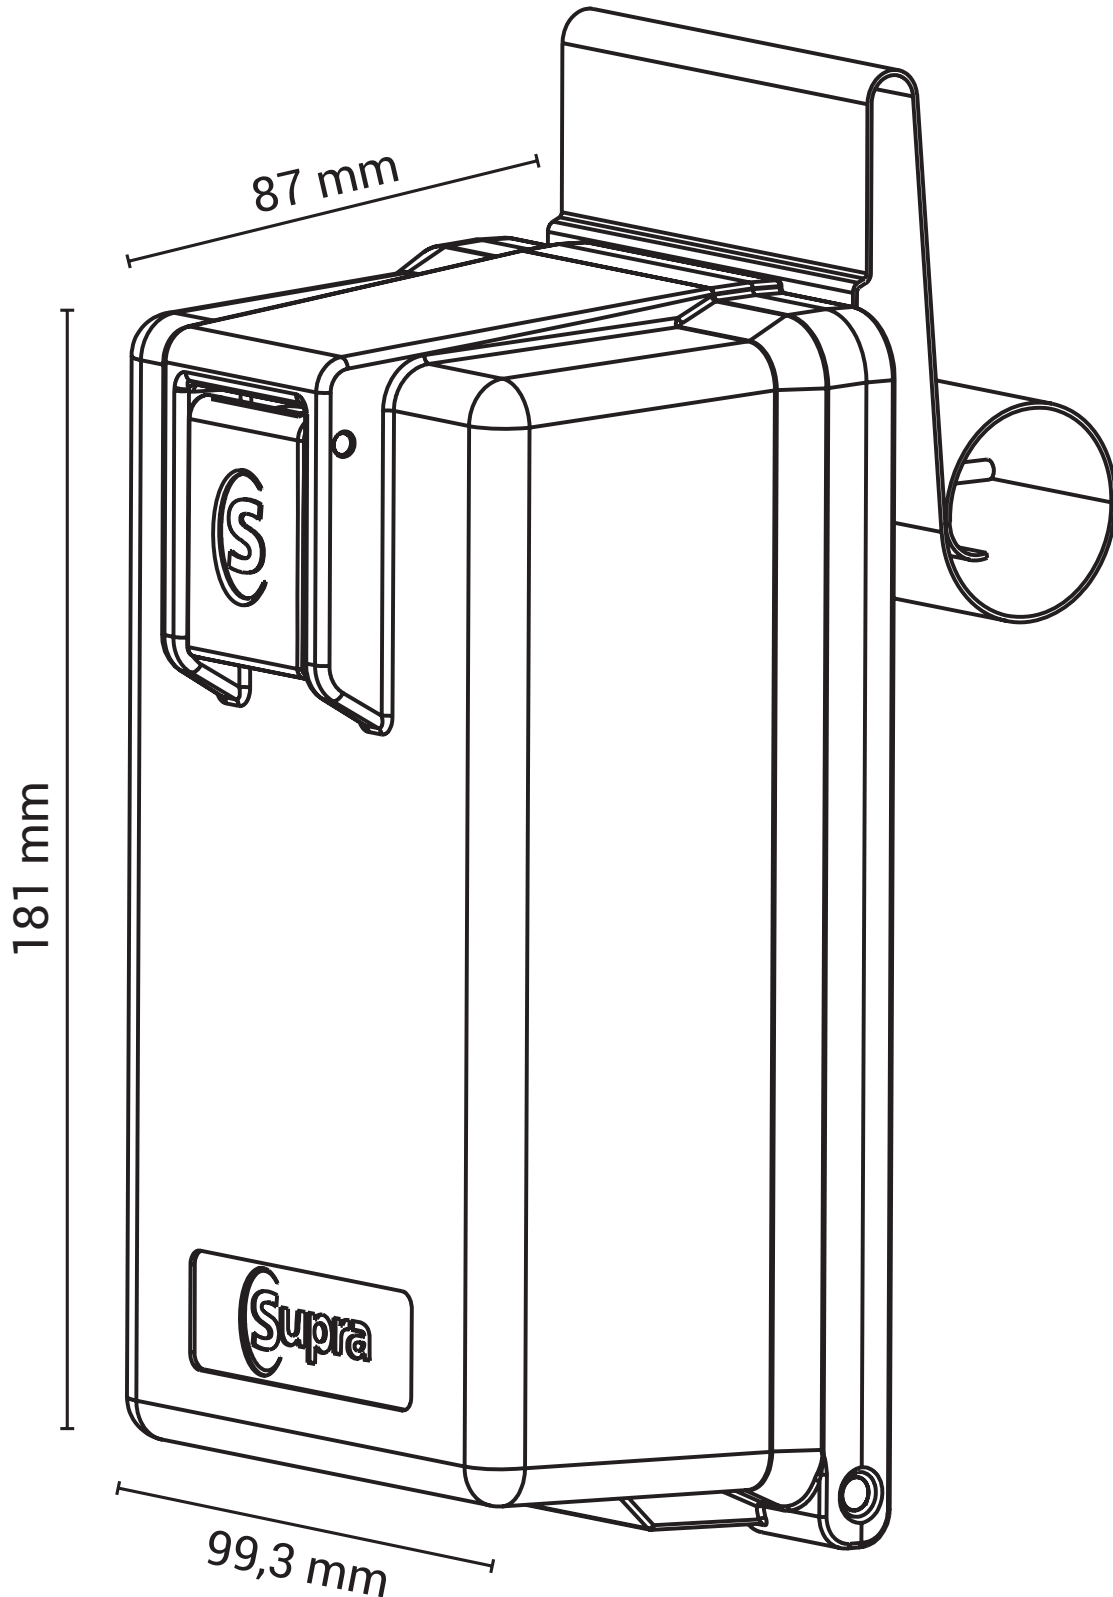

# Schlüsselbox Indigo Car XL:

Großraum-Schlüsselbox mit codiertem Schließzylinder

Artikel-Nr. 6050016

6050016 - 0522